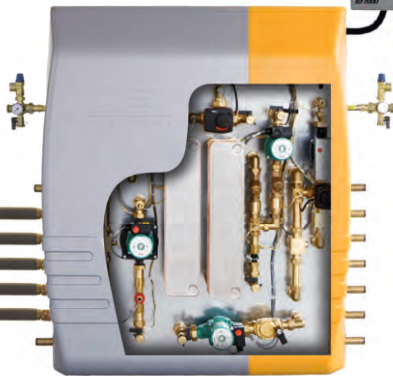

Ihre neue Heizanlage von orange energy

RaumBUS-Einzelraumregelung (Draht- / Funklösung)

Abb.: SolarwärmeCenter SWC2 mit Topladespeicher TLS & EB7000

OE-Datenbuskabel

Netzwerkabel

Ihre Komponenten