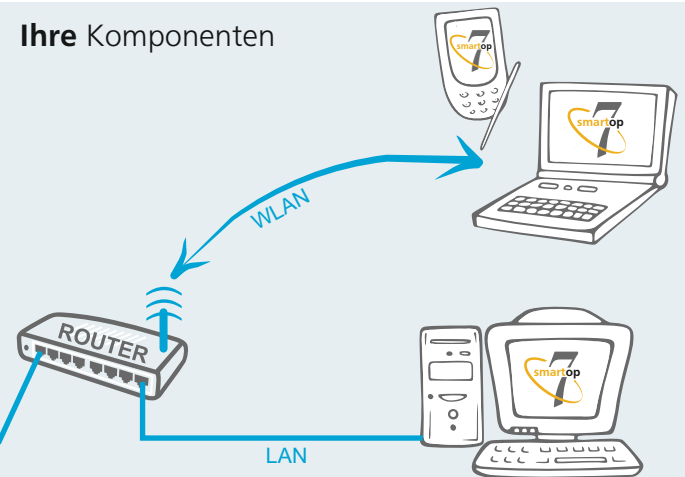

orange energy - regelt das.

Internetanbindung

Funktionsweise

Der Anschluss des orange energy Systemregler **EB7000** erfolgt über das Internet. Der Regler verfügt über eine interne LAN-Schnittstelle, welche mittels Netzwerkkabel an Ihr Internet (Router) angeschlossen wird. Die **webbox** fungiert als zentraler Knotenpunkt für den Datentransfer. Mittels **smartop7**-Anwendung greifen Sie auf Ihren Systemregler EB7000 zu. Der Zugang zum Systemregler EB7000 ist passwortgeschützt und die Datenverbindung verfügt über eine SSL-Verschlüsselung und verhindert somit ungewünschte Zugriffe.

Ihre neue Heizanlage von orange energy

RaumBUS-Einzelraumregelung (Draht- / Funklösung)

Abb.: SolarwärmeCenter SWC2 mit Topladespeicher TLS & EB7000

OE-Datenbuskabel

Netzwerkabel

Ihre Komponenten

Ihre Vorteile

- Alle Funktionen der **smartop7**-Anwendung
- Echtzeit-Datenübertragung
- Maximale Flexibilität innerhalb des Gebäudes
- Hoher Bedienkomfort bis in den „letzten“ Raum
- Zugriff mit ALLEN Endgeräten - egal ob drahtgebunden oder WLAN-Gerät
- Keine teure extra Schnittstelle erforderlich
- Einfache Einrichtung / Installation
- Kostenfreie Benutzung!

Home-Anbindung

Funktionsweise

Der Anschluss des orange energy Systemregler **EB7000** erfolgt über die interne LAN-Schnittstelle, welche mittels Netzwerkkabel an Ihren hausinternen Router angeschlossen wird. Ihr Router fungiert als zentraler Knotenpunkt für den Datentransfer.