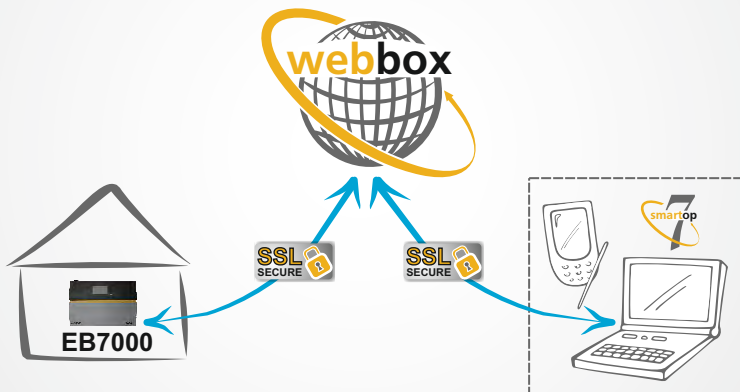

Interessiert Sie vielleicht im Moment gerade was Ihre Solaranlage macht, dann können Sie auf einen Blick sehen mit welcher Leistung und Temperatur die Solaranlage ins System einspeist. Ebenfalls können Tages-, Monats- und Jahresstatistiken der Solaranlage sowie der Wärmequelle abgerufen werden.

Sollte einmal eine unvorhergesehene Betriebssituation (Störung) auftreten, werden Sie oder auf Wunsch gleich der Heizungstechniker informiert. Ideal ist die Online-Funktion für Ferienhäuser bzw. Gebäulichkeiten bei denen keine Anlagenbetreuung vor Ort ist.

orange energy - regelt das.

Internetanbindung

Funktionsweise

Der Anschluss des orange energy Systemregler **EB7000** erfolgt über das Internet. Der Regler verfügt über eine interne LAN-Schnittstelle, welche mittels Netzwerkkabel an Ihr Internet (Router) angeschlossen wird. Die **webbox** fungiert als zentraler Knotenpunkt für den Datentransfer. Mittels **smartop7**-Anwendung greifen Sie auf Ihren Systemregler EB7000 zu. Der Zugang zum Systemregler EB7000 ist passwortgeschützt und die Datenverbindung verfügt über eine SSL-Verschlüsselung und verhindert somit ungewünschte Zugriffe.