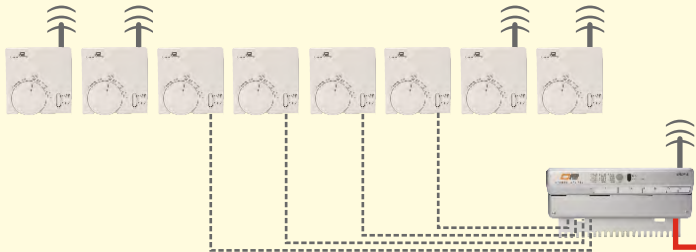

orange energy - regelt das.

Internetanbindung

Funktionsweise

Der Anschluss des orange energy Systemregler **EB7000** erfolgt über das Internet. Der Regler verfügt über eine interne LAN-Schnittstelle, welche mittels Netzwerkkabel an Ihr Internet (Router) angeschlossen wird. Die **webbox** fungiert als zentraler Knotenpunkt für den Datentransfer. Mittels **smartop7**-Anwendung greifen Sie auf Ihren Systemregler EB7000 zu. Der Zugang zum Systemregler EB7000 ist passwortgeschützt und die Datenverbindung verfügt über eine SSL-Verschlüsselung und verhindert somit ungewünschte Zugriffe.

Ihre neue Heizanlage von orange energy

RaumBUS-Einzelraumregelung (Draht- / Funklösung)

Abb.: SolarwärmeCenter SWC2 mit Topladespeicher TLS & EB7000

OE-Datenbuskabel

Netzwerkabel

Ihre Komponenten

Ihre Vorteile

- Alle Funktionen der **smartop7**-Anwendung
- Echtzeit-Datenübertragung
- Maximale Flexibilität innerhalb des Gebäudes
- Hoher Bedienkomfort bis in den „letzten“ Raum
- Zugriff mit ALLEN Endgeräten - egal ob drahtgebunden oder WLAN-Gerät
- Keine teure extra Schnittstelle erforderlich
- Einfache Einrichtung / Installation
- Kostenfreie Benutzung!

Home-Anbindung

Funktionsweise

Der Anschluss des orange energy Systemregler **EB7000** erfolgt über die interne LAN-Schnittstelle, welche mittels Netzwerkkabel an Ihren hausinternen Router angeschlossen wird. Ihr Router fungiert als zentraler Knotenpunkt für den Datentransfer.