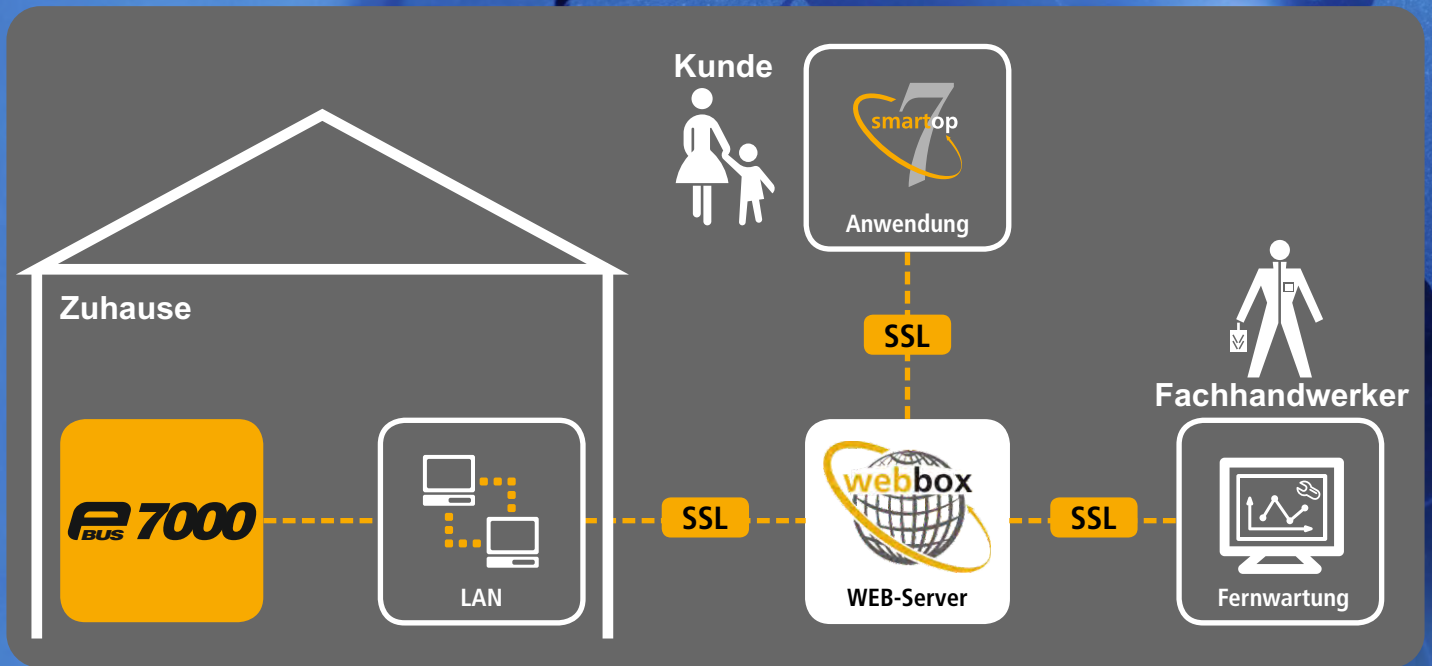

... ob Zuhause

... oder weltweit

orange energy - regelt das.

Ihr Partner vor Ort:

Kontakt

orange energy GmbH & Co. KG

Loipertshausener Str. 2, 85301 Schweitenkirchen (Germany)

Telefon: +49 (0) 84 44 / 92 944 -0, Telefax: +49 (0) 84 44 / 92 744 -2

E-Mail: info@orange-energy.de

www.orange-energy.de